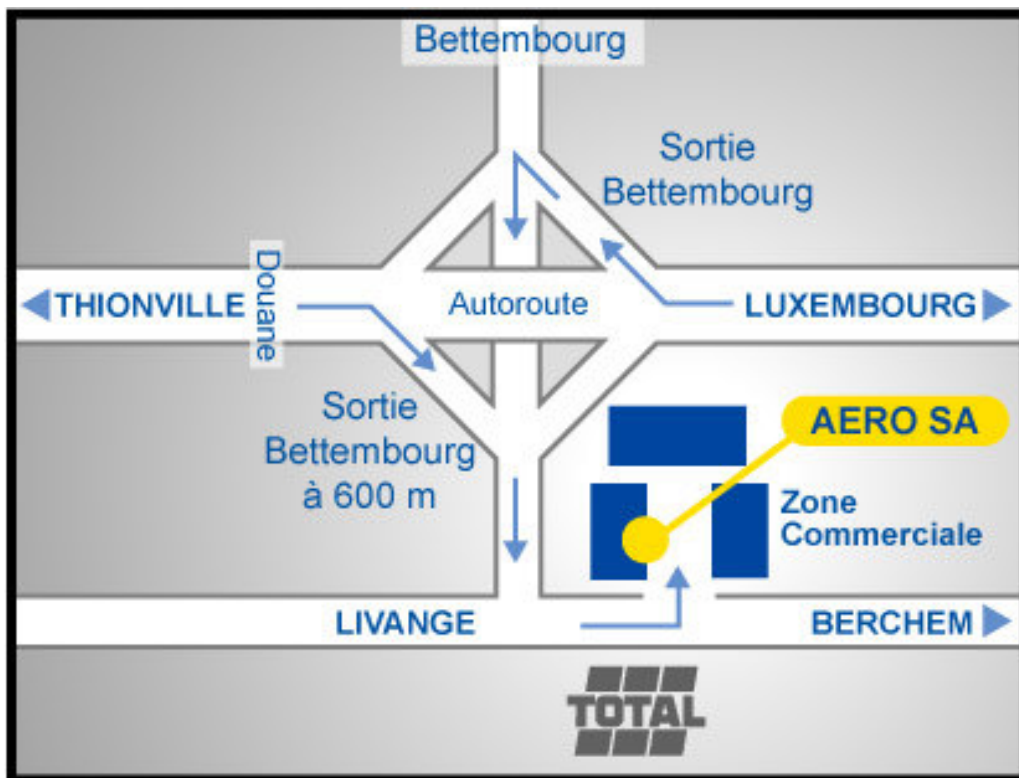

- Après la frontière Axe Metz-Luxembourg A31, 3ème sortie Bettembourg, à droite faire 400 mètres face à la station TOTAL.

- Nach der Grenze auf der Autobahn Metz-Luxembourg, auf die A31, 3te Ausfahrt Bettembourg, nach rechts 400 meter gegenüber der TOTAL Tankstelle

- On the A31 (Metz-Luxembourg), take 3rd exit (Bettembourg), turn right and after 400 meters turn left across the TOTAL gaz station

**AERO SA LUXEMBOURG**

Rue de Bettembourg  
Zone Commerciale le 2000  
L-3378 LIVANGE